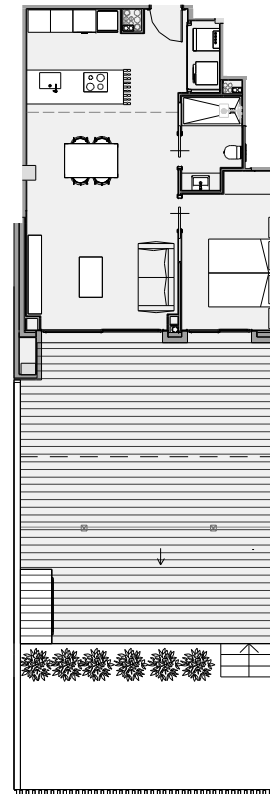

Port Joan - ROSES

c/ Port Joan 2B, 17480 Sta. Margarida - Roses. Girona

Planta Baixa Porta 2

Planta general

Canal Port

Secció

Superfícies habitatge

EMC	Estar-Menjador-Cuina	30.06 m ²
H01	Dormitori 1	10.44 m ²
P	Pas	5.18 m ²
B	Bany	3.64 m ²
Superfície útil total		49.32 m²

Superfície construïda interior		58.21 m²
Terrassa descoberta		33.66 m²
Jardi		26.42 m²
Terrassa		13.83 m²
Porxo		6.17 m²