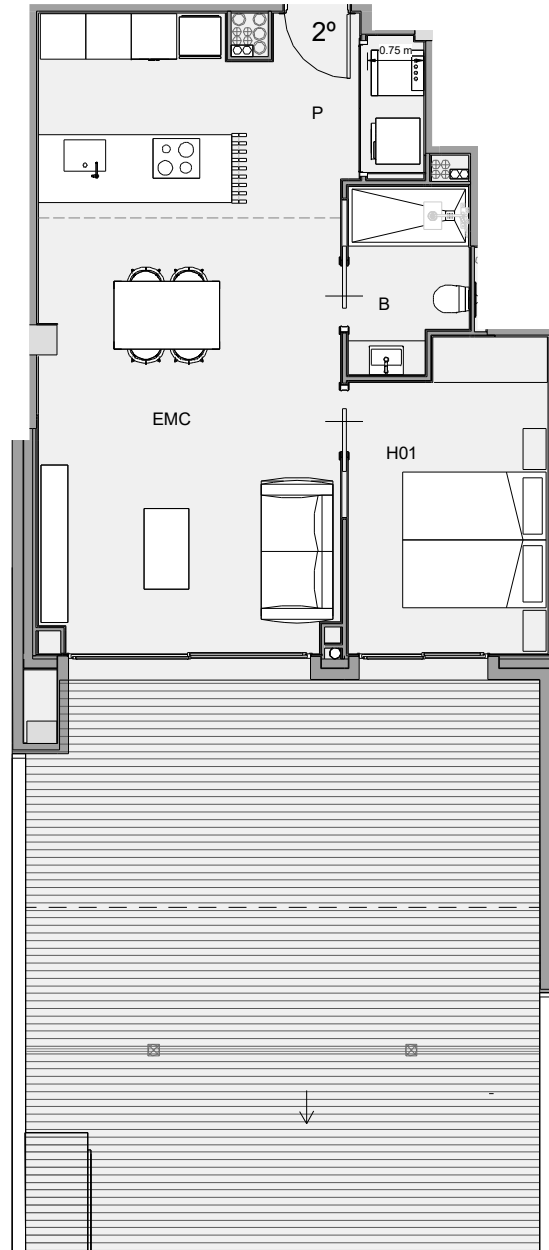

Port Joan - ROSES

c/ Port Joan 2B, 17480 Sta. Margarida - Roses. Girona

Planta Baixa Porta 2

Planta general

Canal Port

Secció

Superfícies habitatge

EMC	Estar-Menjador-Cuina	30.06 m ²
H01	Dormitori 1	10.44 m ²
P	Pas	5.18 m ²
B	Bany	3.64 m ²
Superfície útil total		49.32 m²

Superfície construïda interior		58.21 m²
Terrassa descoberta		33.66 m²
Jardi		26.42 m²
Terrassa		13.83 m²
Porxo		6.17 m²