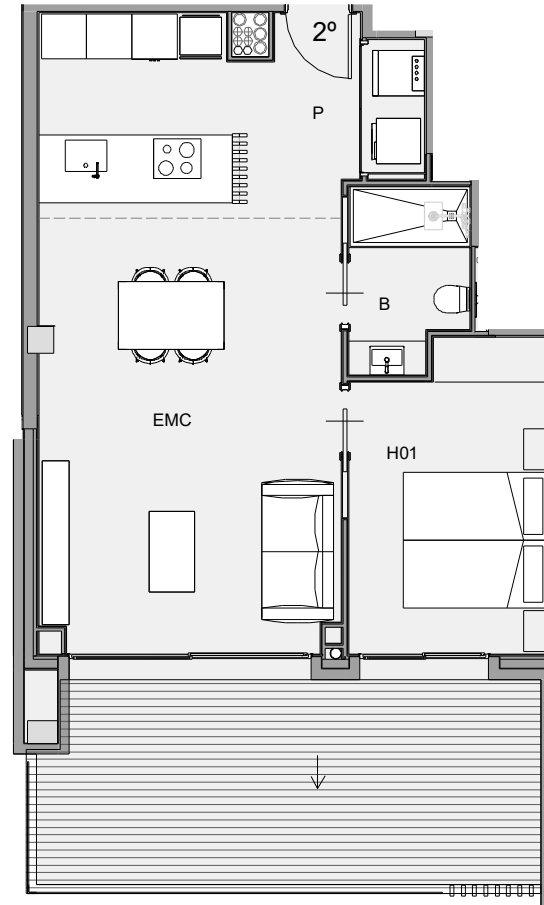

Port Joan - ROSES

c/ Port Joan 2B, 17480 Sta. Margarida - Roses. Girona

Planta Segona Porta 2

Planta general

Canal Port

Secció

Superfícies habitatge

EMC	Estar-Menjador-Cuina	30.09 m ²
H01	Dormitori 1	10.44 m ²
P	Pas	5.16 m ²
B	Bany	3.64 m ²
Superfície útil total		49.32 m²
Superfície construïda interior		58.16 m ²
Terrassa		14.18 m ²
Porxo		6.17 m ²